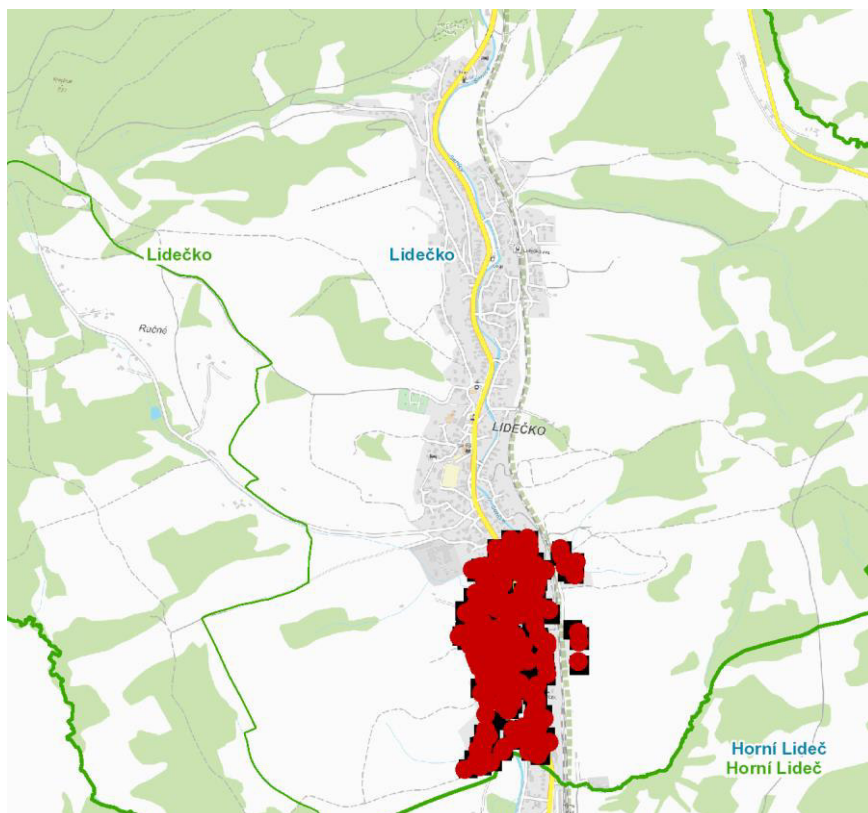

PŘERUŠENÍ DODÁVKY ELEKTŘINY

v obci Lidečko

10. června 2026

Lokalita: horní část obce

Od 07:30 hod. do 18:00 hod.

Jménem provozovatele distribuční soustavy společnosti ČEZ Distribuce, a. s., si Vás dovoluujeme informovat o plánovaném přerušení dodávky elektřiny č. 110061084676 v naší obci.

Přerušení dodávky elektřiny se bude týkat těchto čísel parcelních:

č. p. 1, 2, 3, 4, 7, 8, 9, 10, 29, 35, 43, 50, 64, 69, 73, 83, 91, 94, 96, 97, 98, 100, 101, 102, 111, 113, 119, 121, 125, 128, 134, 146, 158, 166, 174, 178, 179, 181, 187, 191, 192, 199, 200, 203, 210, 211, 213, 219, 220, 225, 234, 238, 243, 247, 254, 258, 263, 264, 265, 267, 269, 271, 272, 276, 282, 284, 287, 291, 294-298, 304, 313, 321, 324, 332, 333, 334, 337, 342, 347, 352, 353, 360, 362, 372-376, 390, 391, 392, 397, 400, 403, 412, 422, 424, 426, 428, 432-436, 438, 441, 443, 448-452, 456-460, 462, 463, 464, 468, 469, 470, 471, 473-481, 484, 485, 490, 494, 520-524, 531, 535, 547, 552, 557, 561, 562, 564, 569

parcelní č.: 1851, 2082/23, 2325/1, 2334/1, 2352/11, 2456/4, 2456/31, 2539, 2598/3, 2602/3

Vyvěšeno: 20. 5. 2026

Sejmuto:

Provedla: